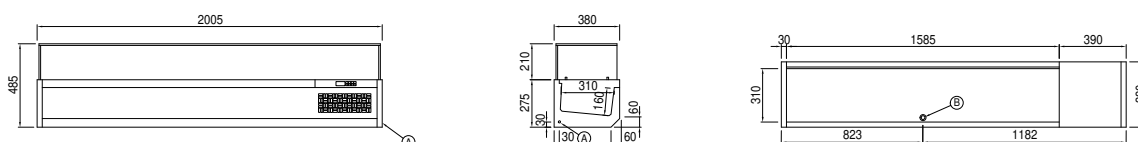

Аксессуары и модификации

Alimentazione frequenza 60Hz	Крышка для гастроёмкости GN1/3
Другое напряжение	Гастроёмкость GN1/6 176x162x150 мм
Набор гастроёмкостей 2005, GN1/3	Крышка для гастроёмкости GN1/6
Комплект для настенного крепления, 2 штуки	Гастроёмкость GN1/9 176x108x100 мм
Комплект из 4 ножей из нержавеющей стали	Крышка для гастроёмкости GN1/9
Комплект подключения кабеля Cosmo	Гастроёмкость GN2/8 325x132x150 мм
Kit connessione wifi Cosmo	Крышка для гастроёмкости GN2/8
Гастроёмкость GN1/2 325x265x150 мм	Планки для гастроёмкость 20 мм GN1/3
Крышка для гастроёмкости GN1/2	Планки для гастроёмкость 25 мм GN1/3
Гастроёмкость GN1/3 325x176x150 мм	Планки для гастроёмкость 30 мм GN1/3

COSMO - контроль wi-fi

Cosmo - это эксклюзивная Wi-Fi технология The Nice Kitchen, которая позволяет подключать и контролировать приборы Coldline, Modular и Nevo со смартфона. Витрина с ингредиентами, подключенный с помощью комплекта Cosmo через кабель к концентратору Cosmo (MODI, VISION, THAW.PRO, LEVTRONIC, QUBI) или с помощью Cosmo box Wi-Fi, может контролироваться с помощью CosmoApp для получения предупреждений в случае ненормальной работы.

Технический чертёж

A: Выход кабеля питания

B: Слив конденсата