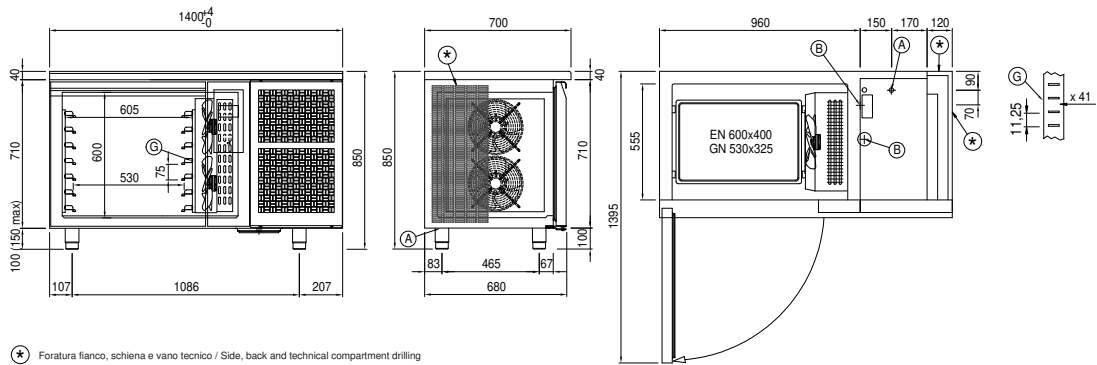

Аксессуары и модификации

Персонализированный RAL	Низкая ножка h 55/70 мм
Sonda al cuore a 3 punti di lettura	4 вращающиеся колеса из нерж стали с тормозами, h 128 мм
Sonda al cuore riscaldata a 1 punto di lettura	Решётка из нержавеющей стали GN1/1
Перевешиваемая дверь	Решетка с пластиковым покрытием GN1/1
Alimentazione frequenza 60Hz	Решётка из нержавеющей стали EN60x40
Другое напряжение	Решетка с пластиковым покрытием EN60x40

COSMO - контроль wi-fi

Cosmo - это эксклюзивная технология Wi-Fi от The Nice Kitchen, которая позволяет подключать, обновлять и контролировать работу шокового охладителя MODI со смартфона. MODI также является концентратором Cosmo и позволяет удаленно контролировать подключенные к нему приборы Coldline. Из приложения вы можете проверить условия работы каждого аппарата и получить предупреждения в случае ненормальной работы.

Технический чертеж

A: Выход кабеля питания	B: Слив конденсата	G: Направляющие и стойки
J: Автоматическое испарение конденсата	W1: Загрузка / слив воды для конденсаторной установки - наружная резьба 3/4 дюйма